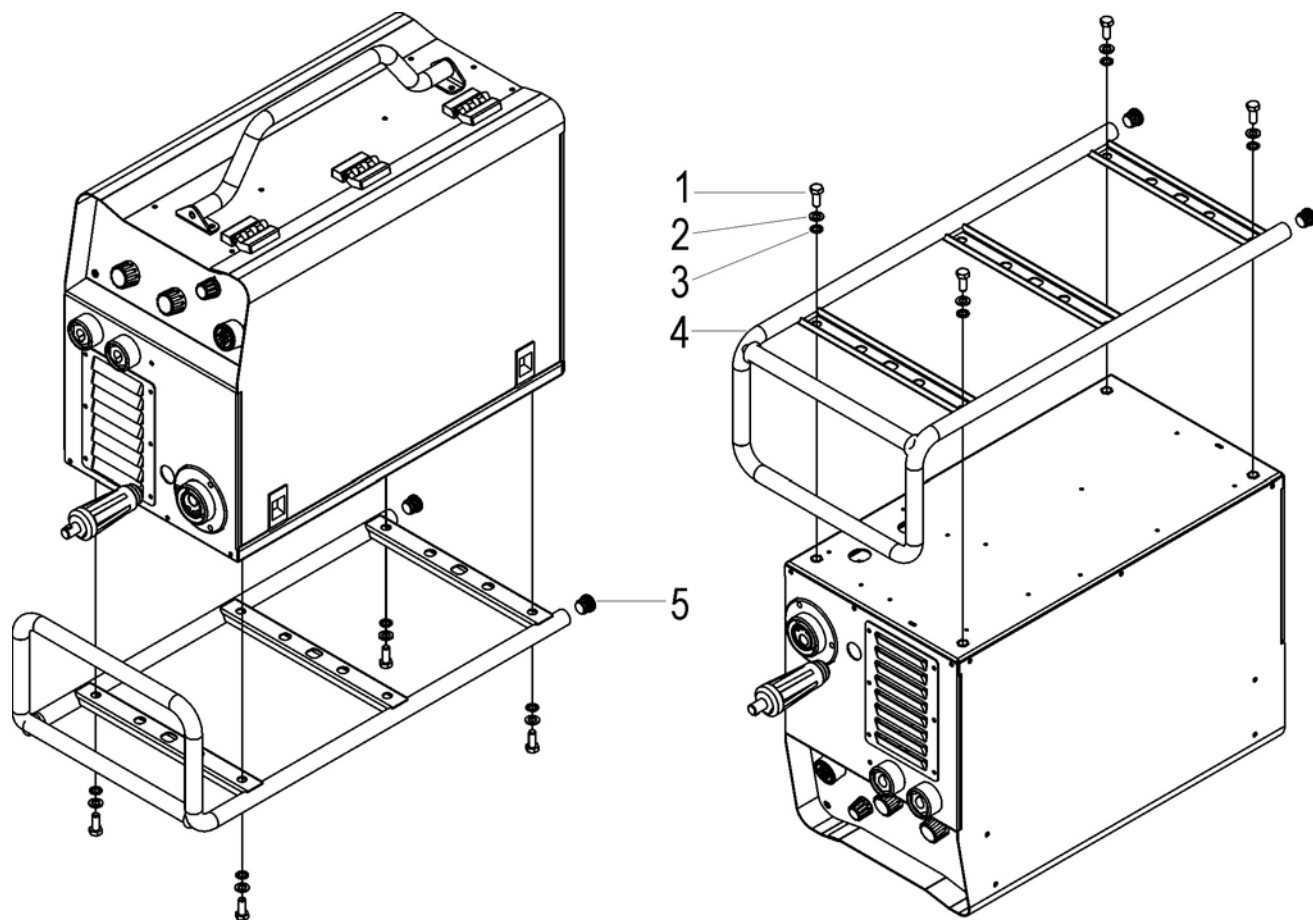

- | | |
|----|--------------------|
| IT | Kit Slitta: 05 |
| GB | Sliding Kit: 05 |
| FR | Kit Coulisseau: 05 |
| ES | Kit Trineo: 05 |
| DE | Schlitten Kit: 05 |

N.	CODE	DESCRIPTION	DESCRIZIONE
1	016.0200.0820	SCREW M8 H=20mm	VITE M8 H=20mm TESTA ESAGONALE
2	016.1000.0800	WASHER M8 D=16mm S=1,5mm	RONDELLA M8 D=16mm S=1,5mm PIANA
3	016.1100.0814	SPRING WASHER M8	RONDELLA M8 ELASTICA
4	011.0009.0215	SLIDING PLATE MicroMAG 302	LAMIERA SLITTA MicroMAG 302
5	016.0011.0013	CAP F=20mm H=5mm	TAPPO F=20mm H=5mm