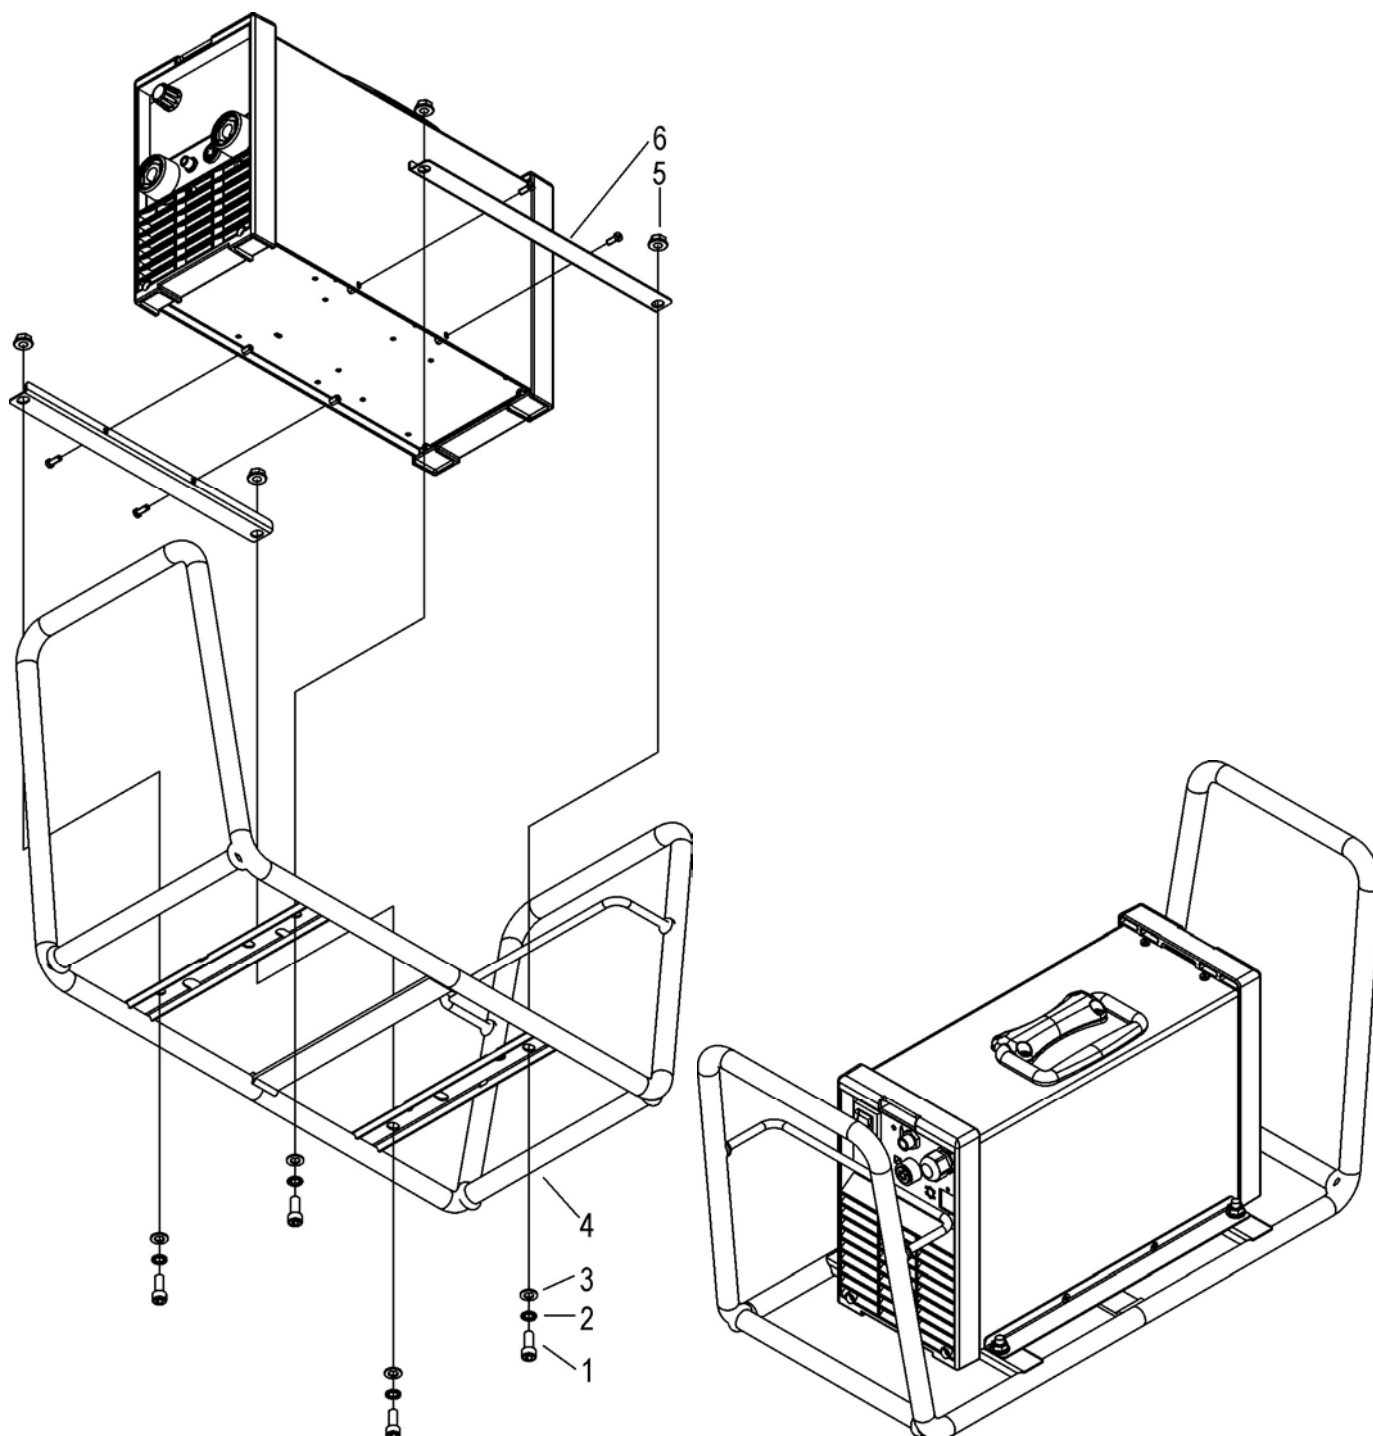

- IT Kit Slitta: 06-07
- GB Sliding Kit: 06-07
- FR Kit Coulisseau: 06-07
- ES Kit Trineo: 06-07
- DE Schlitten Kit: 06-07

N.	CODE	DESCRIPTION	DESCRIZIONE
1	016.0201.0624	SCREW M8 H=20mm	VITE M8 H=20mm TESTA ESAGONALE
2	016.1000.0800	WASHER M8 D=16mm S=1,5mm	RONDELLA M8 D=16mm S=1,5mm PIANA
3	016.1100.0814	SPRING WASHER M8	RONDELLA M8 ELASTICA
4	011.0008.0003	SLIDING PLATE 300T	LAMIERA SLITTA 300T

N.	CODE	DESCRIPTION	DESCRIZIONE
1	016.0201.0624	SCREW M8 H=20mm	VITE M8 H=20mm TESTA ESAGONALE
2	016.1000.0800	WASHER M8 D=16mm S=1,5mm	RONDELLA M8 D=16mm S=1,5mm PIANA
3	016.1100.0814	SPRING WASHER M8	RONDELLA M8 ELASTICA
4	011.0009.0215	SLIDING PLATE 204T	LAMIERA SLITTA 204T
5	016.2100.0800	FLANGED NUT M8	DADO M8 FLANGIATO
6	011.0003.0059	FIXING PLATE	LAMIERA FISSAGGIO