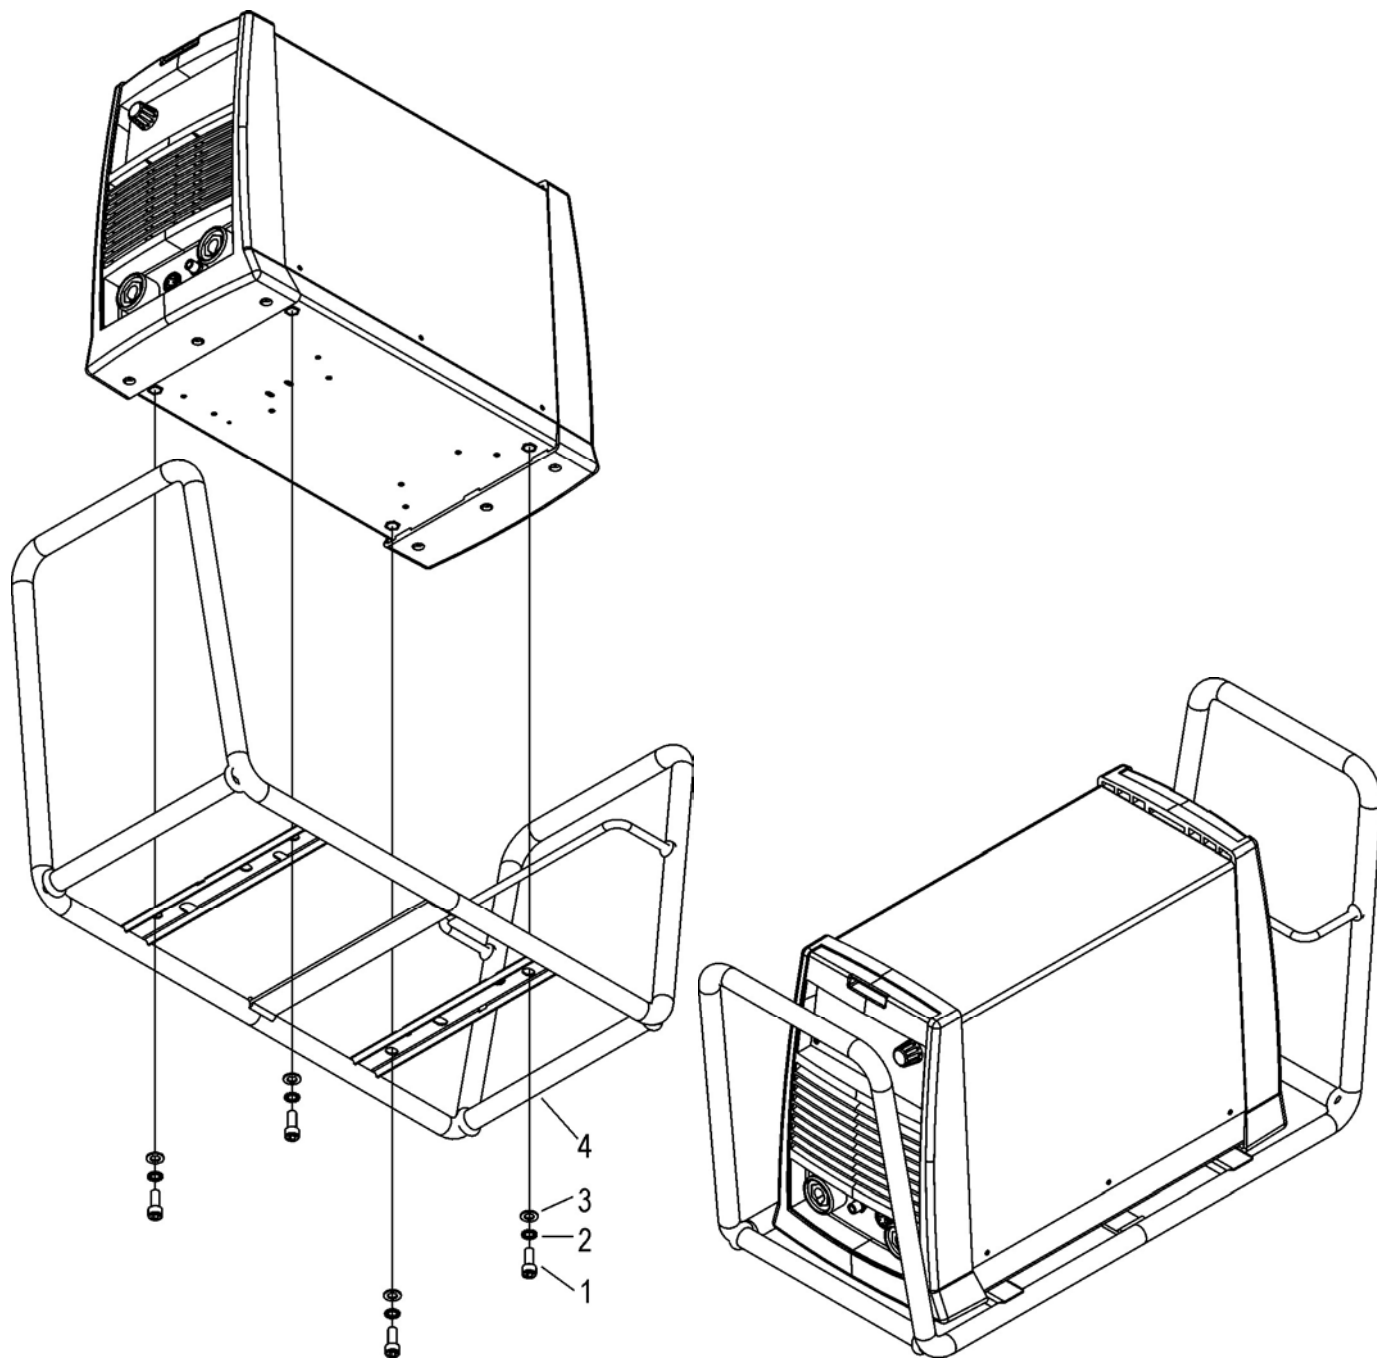

- IT Kit Slitta: 06-07
- GB Sliding Kit: 06-07
- FR Kit Coulisseau: 06-07
- ES Kit Trineo: 06-07
- DE Schlitten Kit: 06-07

N.	CODE	DESCRIPTION	DESCRIZIONE
1	016.0201.0624	SCREW M8 H=20mm	VITE M8 H=20mm TESTA ESAGONALE
2	016.1000.0800	WASHER M8 D=16mm S=1,5mm	RONDELLA M8 D=16mm S=1,5mm PIANA
3	016.1100.0814	SPRING WASHER M8	RONDELLA M8 ELASTICA
4	011.0008.0003	SLIDING PLATE 300T	LAMIERA SLITTA 300T

N.	CODE	DESCRIPTION	DESCRIZIONE
1	016.0201.0624	SCREW M8 H=20mm	VITE M8 H=20mm TESTA ESAGONALE
2	016.1000.0800	WASHER M8 D=16mm S=1,5mm	RONDELLA M8 D=16mm S=1,5mm PIANA
3	016.1100.0814	SPRING WASHER M8	RONDELLA M8 ELASTICA
4	011.0009.0215	SLIDING PLATE 204T	LAMIERA SLITTA 204T
5	016.2100.0800	FLANGED NUT M8	DADO M8 FLANGIATO
6	011.0003.0059	FIXING PLATE	LAMIERA FISSAGGIO